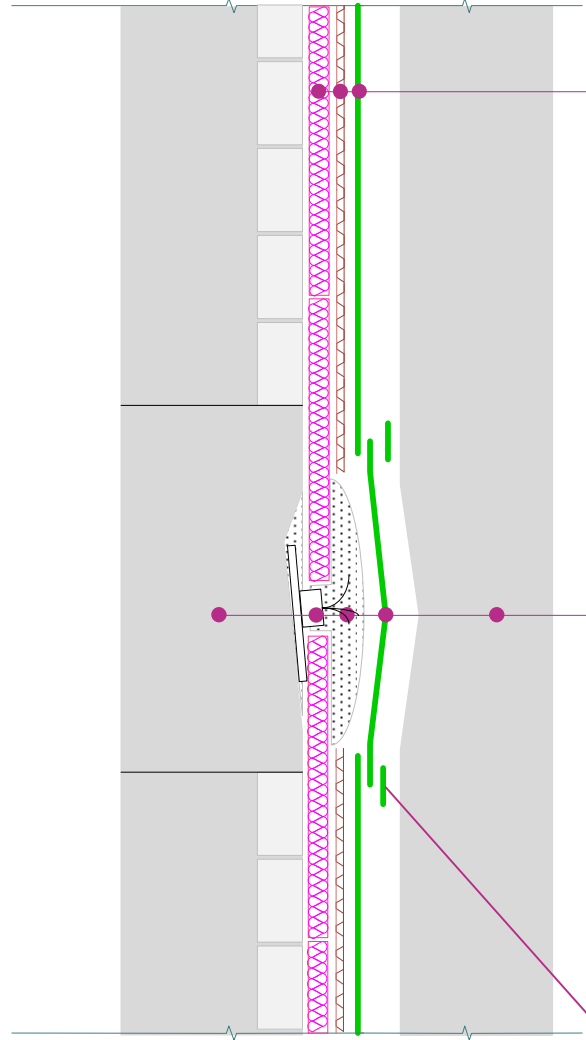

## Ankraj Başı İzolasyonu Alternatif 4

Yüzeğe Yapıştırma XPS  
Levha

Drenaj Levhası

Dökülen Beton İle Yapışan  
HDPE Membran

Diyafram Duvar veya Kuşak Kirişi

Ankraj Kafası

Sıva veya Tamir Harcı ile Dolgu

Dökülen Beton İle Yapışan HDPE Membran

Bina Perdesi

Özel Bant